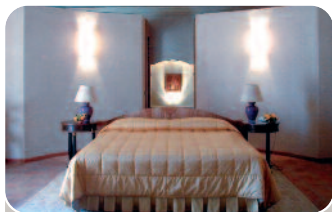

Atmosfere d'Incanto

Sognate un soggiorno unico? La Smartbox® Atmosfere d'Incanto ha selezionato per voi Castelli, residenze d'epoca, borghi medioevali, gioielli della storia in cui godere del lusso e del loro splendore.

Valido per 2 persone

269,90€

ESEMPIO DI ATTIVITÀ

Locanda del Sant' Ufficio
(Cioccaro di Penango AT)

L'Assegno Regalo dà diritto a: una notte in camera doppia "Standard", una colazione "Buffet", una cena tradizionale bevande escluse, una bottiglia di spumante e un cesto di frutta.

Country Relais
Torre santa Flora
(Subbiano AR)

L'Assegno Regalo dà diritto a: una notte in camera "Charme", una cena con acqua e una bottiglia di vino inclusi, una degustazione di vini locali con salumi e formaggi

Relais Todini
(Todi PG)

L'Assegno Regalo dà diritto a: una notte in camera doppia "Classic", una colazione "Buffet", una cena menu special bevande escluse.

Un soggiorno per 2 persone da scegliere tra 50 proposte